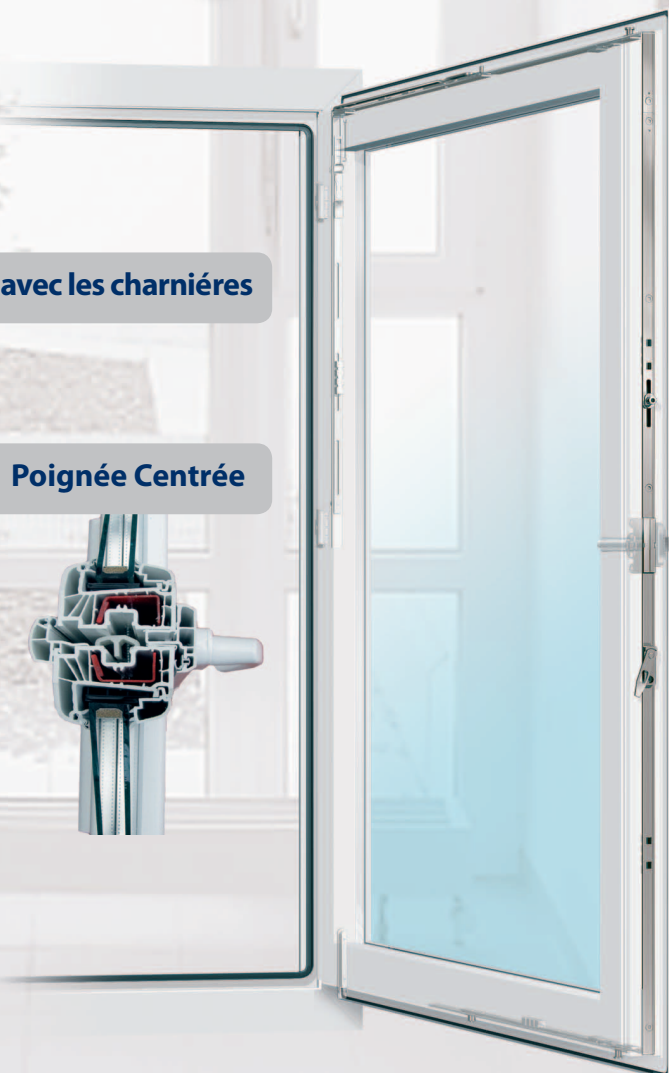

Ferrure

avec les charnières réglées garantit le confort d'utilisation de fenêtre

Renfort

en acier galvanisé, en standard au partour de chaque ouvrant et dormant, garantit la stabilité et la rigidité parfaite

EuroFutur 5k Elegance PLUS

Système EuroFutur 5k Elegance Plus permet de poser les fenêtres sans démonter des anciens dormants des fenêtres et sans abîmer la façade. Bien que nous laissons un ancien dormant, le clair du jour reste presque le même grâce au nouveau dormant d'Elegance Plus. De l'intérieur le dormant rénovation possède une ailette de 50mm qui crée une finition esthétique à l'intérieur du bâtiment. Il existe la possibilité d'utiliser les éléments de habillage de l'extérieur. Le dormant rénovation peut être utilisé avec l'ouvrant de EuroFutur 5K Elegance ainsi que EuroFutur 6k Elegance.

U=1.3*

Elegance avec tapée

U=1.3*

Ce système est destiné pour les bâtiments avec l'isolation de l'intérieur d'épaisseurs différentes. Il garantit la facilité de pose ainsi que les valeurs esthétiques. Les tapées peuvent être utilisées avec le dormant neuf ainsi que le dormant rénovation. Plusieurs possibilités.

Ferrure avec les charnières

Poignée Centrée

EuroFutur 6k Elegance

U=1.0*

Grâce à l'ouvrant à 6 chambres et la possibilité d'utiliser le triple vitrage EuroFutur 6K Elegance est la meilleure solution pour une habitation avec les meilleures performances thermiques. Les ouvrants aux angles légèrement arrondis donnent au modèle EuroFutur 6K Elegance un aspect élégant qui s'adaptent parfaitement à la façade du bâtiment.