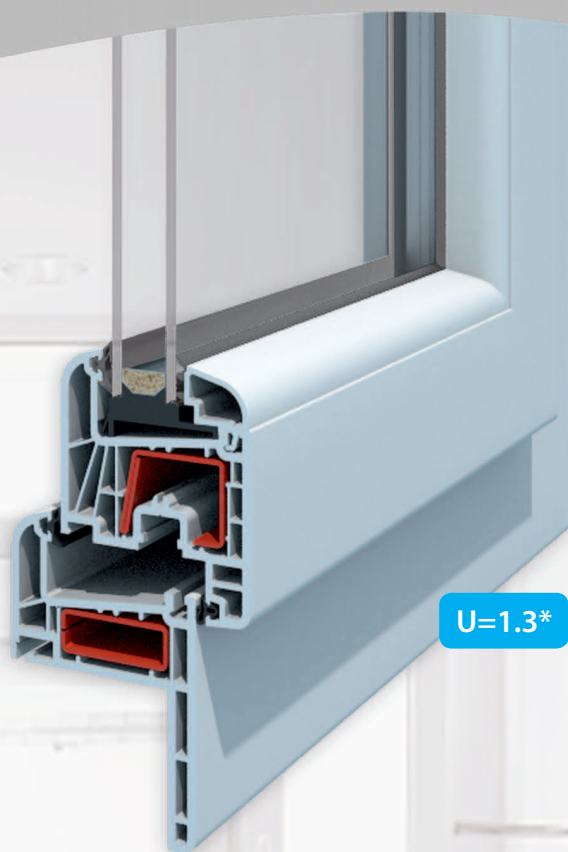

U=1.3 *

*coefficient thermique pour la fenêtre exemplaire

EuroFutur 5K Elegance

De superbes fenêtres pour un nouvel univers

Les intérieurs stylés demandent que tous les éléments participent à l'harmonie de l'ensemble. EuroFutur 5k Elegance est une fenêtre qui a la particularité de bien s'harmoniser avec son environnement. Les formes arrondies de son dormants et son ouvrant s'adaptent bien aux intérieurs modernes ou classiques. La fenêtre n'est plus seulement un élément utilitaire, elle devient aussi un élément décoratif de votre intérieur. Le profilé à cinq chambres EuroFutur 5k Elegance possède une large gamme d'éléments complémentaires. Le système permet de construire des fenêtres de large gamme de formes atypiques. Les joints TPE garantissent pour la pièce un niveau optimal d'étanchéité. La surface lisse et arrondie des profilés facilite le nettoyage et entretien de la fenêtre. La large gamme de couleurs comprend les plaxages imitation bois et le laquage dans toutes les nuances RAL.

EuroFutur 5k Elegance PLUS

Système EuroFutur 5k Elegance Plus permet de poser les fenêtres sans démonter des anciens dormants des fenêtres et sans abîmer la façade. Bien que nous laissons un ancien dormant, le clair du jour reste presque le même grâce au nouveau dormant d'Elegance Plus. De l'intérieur le dormant rénovation possède une ailette de 50mm qui crée une finition esthétique à l'intérieur du bâtiment. Il existe la possibilité d'utiliser les éléments de habillage de l'extérieur. Le dormant rénovation peut être utilisé avec l'ouvrant de EuroFutur 5K Elegance ainsi que EuroFutur 6k Elegance.

U=1.3*

Elegance avec tapée

U=1.3*

Ce système est destiné pour les bâtiments avec l'isolation de l'intérieur d'épaisseurs différentes. Il garantit la facilité de pose ainsi que les valeurs esthétiques. Les tapées peuvent être utilisées avec le dormant neuf ainsi que le dormant rénovation. Plusieurs possibilités.