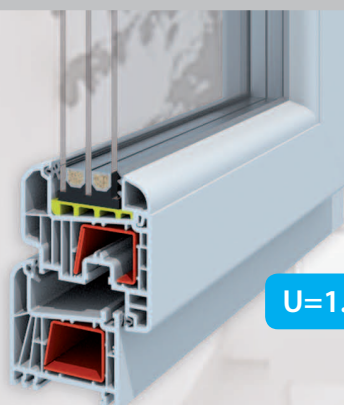

EuroFutur 6k Elegance

U=1.0*

Grâce à l'ouvrant à 6 chambres et la possibilité d'utiliser le triple vitrage EuroFutur 6K Elegance est la meilleure solution pour une habitation avec les meilleures performances thermiques. Les ouvrants aux angles légèrement arrondis donnent au modèle EuroFutur 6K Elegance un aspect élégant qui s'adaptent parfaitement à la façade du bâtiment.