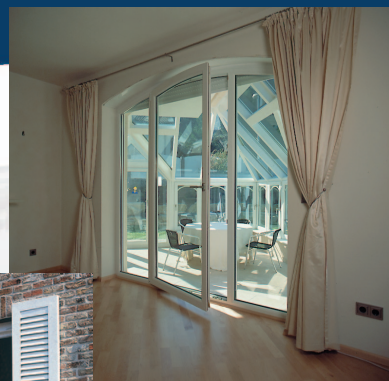

Ferrure

avec les charnières réglées garantit le confort d'utilisation de fenêtre

Renfort

en acier galvanisé, en standard au partour de chaque ouvrant et dormant, garantit la stabilité et la rigidité parfaite

EuroFutur 5k Elegance PLUS

Système EuroFutur 5k Elegance Plus permet de poser les fenêtres sans démonter des anciens dormants des fenêtres et sans abîmer la façade. Bien que nous laissons un ancien dormant, le clair du jour reste presque le même grâce au nouveau dormant d'Elegance Plus. De l'intérieur le dormant rénovation possède une ailette de 50mm qui crée une finition esthétique à l'intérieur du bâtiment. Il existe la possibilité d'utiliser les éléments de habillage de l'extérieur. Le dormant rénovation peut être utilisé avec l'ouvrant de EuroFutur 5K Elegance ainsi que EuroFutur 6k Elegance.

Ferrure avec les charnières

Poignée Centrée

EuroFutur 6k Elegance

U=1.0*

Grâce à l'ouvrant à 6 chambres et la possibilité d'utiliser le triple vitrage EuroFutur 6K Elegance est la meilleure solution pour une habitation avec les meilleures performances thermiques. Les ouvrants aux angles légèrement arrondis donnent au modèle EuroFutur 6K Elegance un aspect élégant qui s'adaptent parfaitement à la façade du bâtiment.